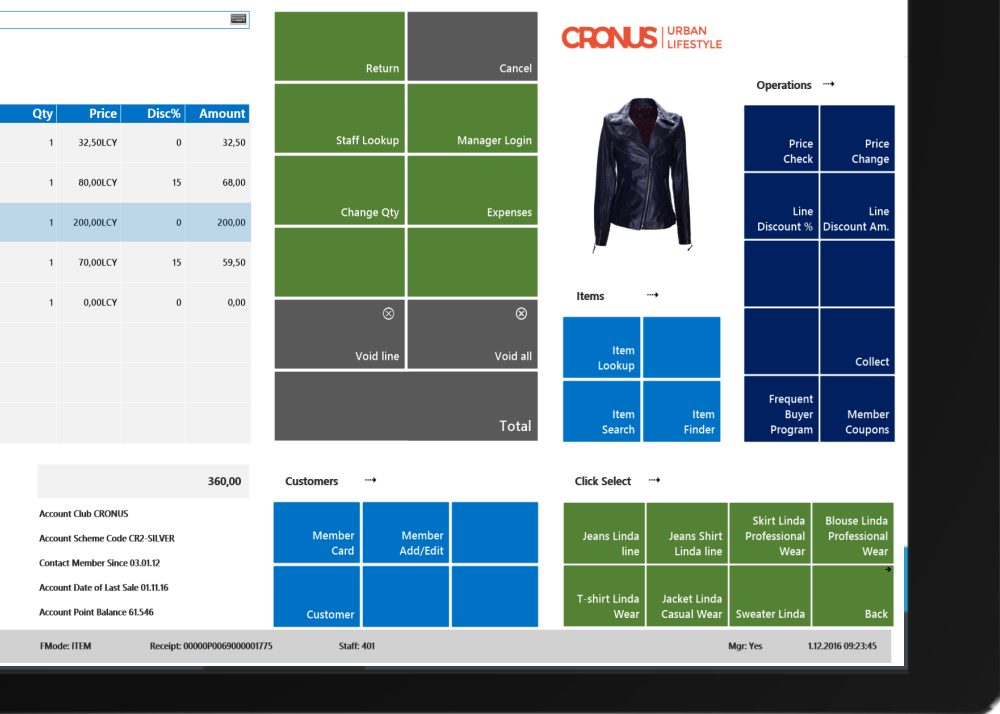

BCS itera

Juhi oma äri tsentraalselt üle ettevõtte
ühtse tarkvaralahendusega.

Ühtne kaubanduslahendus

Uuenduslik majandustarkvara, mis
aitab kiiresti muutuvaid
tarbimisharjumusi täita ja ennustada.

**Innovatsioon ja
olulised andmed**

Eristuv ostukogemus kõigis
müügikanalites, lojaalsuse juhtimine
ja kliendisuhete pikaajalisus.

**Sujuv klienditeenindus
igal ajal ja igal pool**

Finants

Finantsarvestus
Konsolideerimine
Eelarvestamine
Põhivara
Kinnitusingid
Sisetehingud
Krediidikontroll