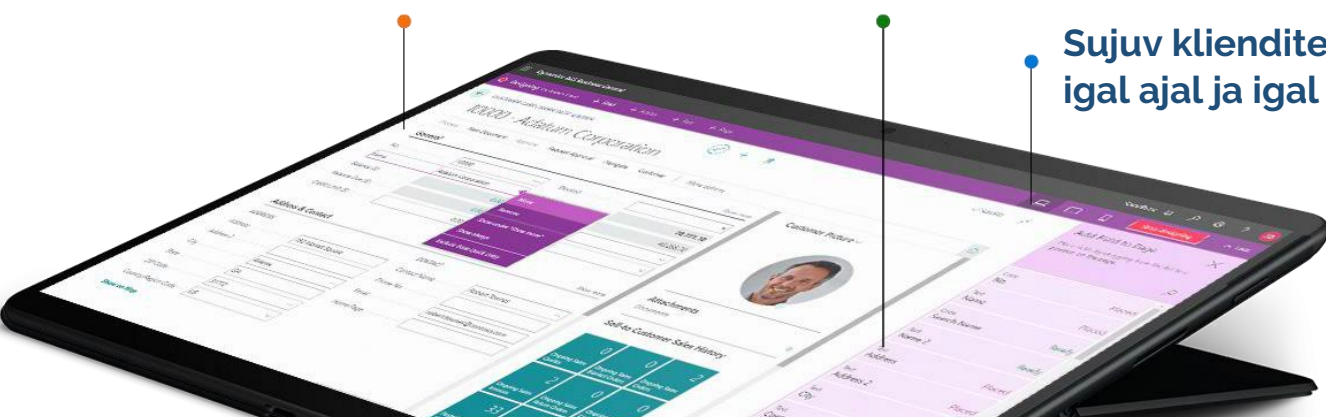

LS Central

RAHVUSVAHELINE JAEKAUBANDUSE ERP LAHENDUS

**Üks tarkvara platvorm
kontorist poeni.**

Me katame kogu su äri.

LS Retail on maailmas juhtiv
jaekaubanduslahenduse **LS Central** pakkuja.
BCS Itera on Baltikumis lahenduse juurutaja ja
konsultant.

BCS itera

Juhi oma äri tsentraalselt üle ettevõtte
ühtse tarkvaralahendusega.

Ühtne kaubanduslahendus

Uuenduslik majandustarkvara, mis
aitab kiiresti muutuvaid
tarbimisharjumusi täita ja ennustada.

**Innovatsioon ja
olulised andmed**

Eristuv ostukogemus kõigis
müügikanalites, lojaalsuse juhtimine
ja kliendisuhete pikaajalisus.

**Sujuv klienditeenindus
igal ajal ja igal pool**